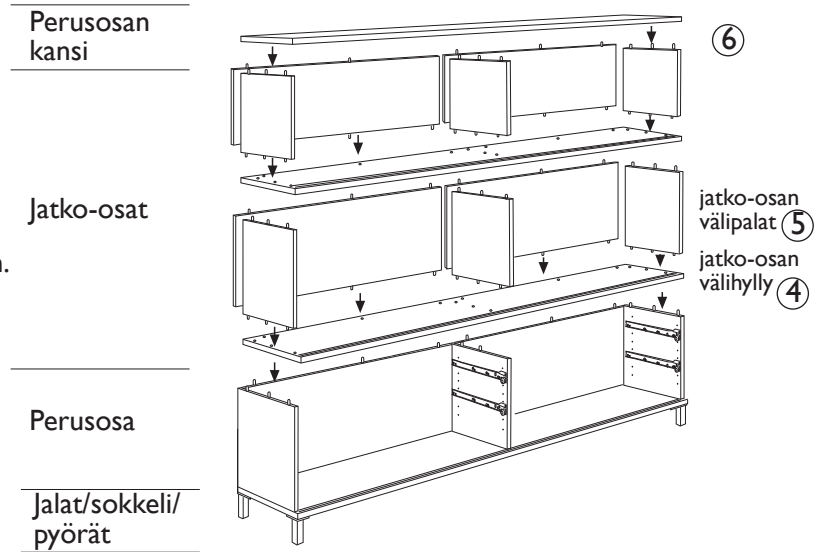

NÄIN RAKENNAT DIMENSION

Periaate: Dimension jatko-osa sijoitetaan perusosan kannen alle.

A

1. Kiinnitetään jalat, sokkeli tai pyörät perusosan pohjaan.
2. Kiinnitetään tarvittavat laatikkokiskot välipystyihin.
3. Painetaan perusosan välipalat paikalleen.

B

4. Painetaan jatko-osan välihyllly paikalleen. Huomio. Välihylllyn matalat urat tulevat ylöspäin ja syvät urat alaspäin. Tämä on tärkeää liukuovien paikoilleen asettamisessa.
5. Painetaan jatko-osan välipalat paikoilleen. Mikäli jatko-osia on useita, kootaan ne kohtien 4. ja 5. mukaisesti.
6. Lopuksi perusosan kansi painetaan paikoilleen.