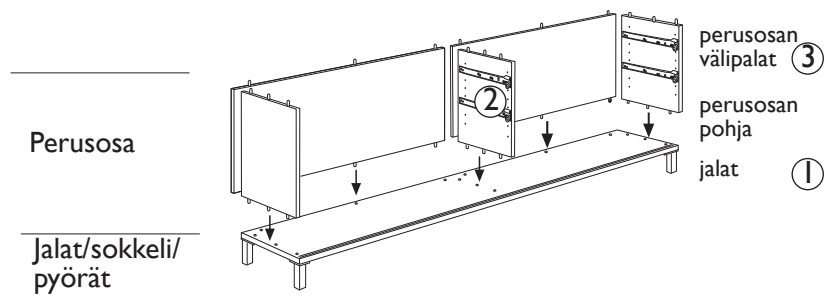

DIMENSIO

HYLLYJÄRJESTELMÄ

01.12.2016

Suositus hinnasto 2017

www.sope.fi

Sopenkorvenkatu 13
Fin - 15800 LAHTI
Puh 040 523 8452
sope@sope.fi

SISÄLLYS

| | | |
|---------------------------|-------|---|
| Materiaalit | _____ | 2 |
| Rakenne | _____ | 3 |
| DIMENSIO 47 elementit | _____ | 4 |
| DIMENSIO 96 elementit | _____ | 5 |
| DIMENSIO 192 elementit | _____ | 6 |
| Jalat | _____ | 7 |
| Pyörät | _____ | 7 |
| Sokkelit | _____ | 7 |
| Liukuovet | _____ | 7 |
| Laatikot | _____ | 8 |
| Irtohyllyt | _____ | 8 |

NÄIN RAKENNAT DIMENSION

Periaate: Dimension jatko-osa sijoitetaan perusosan kannen alle.

A

1. Kiinnitetään jalat, sokkeli tai pyörät perusosan pohjaan.
2. Kiinnitetään tarvittavat laatikkokiskot välipystyihin.
3. Painetaan perusosan välipalat paikalleen.