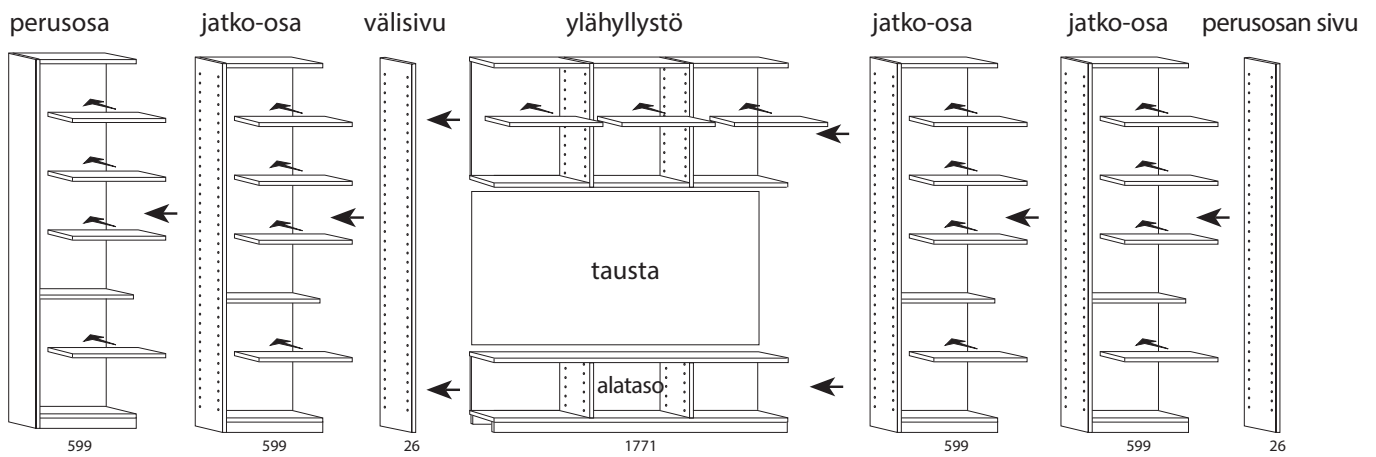

NÄIN MILANO RAKENTUU

MATERIAALIT

Runko ja hyllyt

Ovet

Taustat

ELEMENTIT

Perusosat	Hinta	jatko-osat	Hinta	pääty- ja välisivut	Hinta
M702 P 792 350 625	tammi maal.valkoinen 295€	M702 J 792 350 599	tammi maal.valkoinen 240€		tammi maal.valkoinen
M703 P 1496 350 625	465€	M703 J 1496 350 599	377€	M7103P M7103V 1496 1496 350 350	91€
M704 P 2200 350 625	603€	M704 J 2200 350 599	488€	M7104P M7104V 2200 2200 350 350	117€